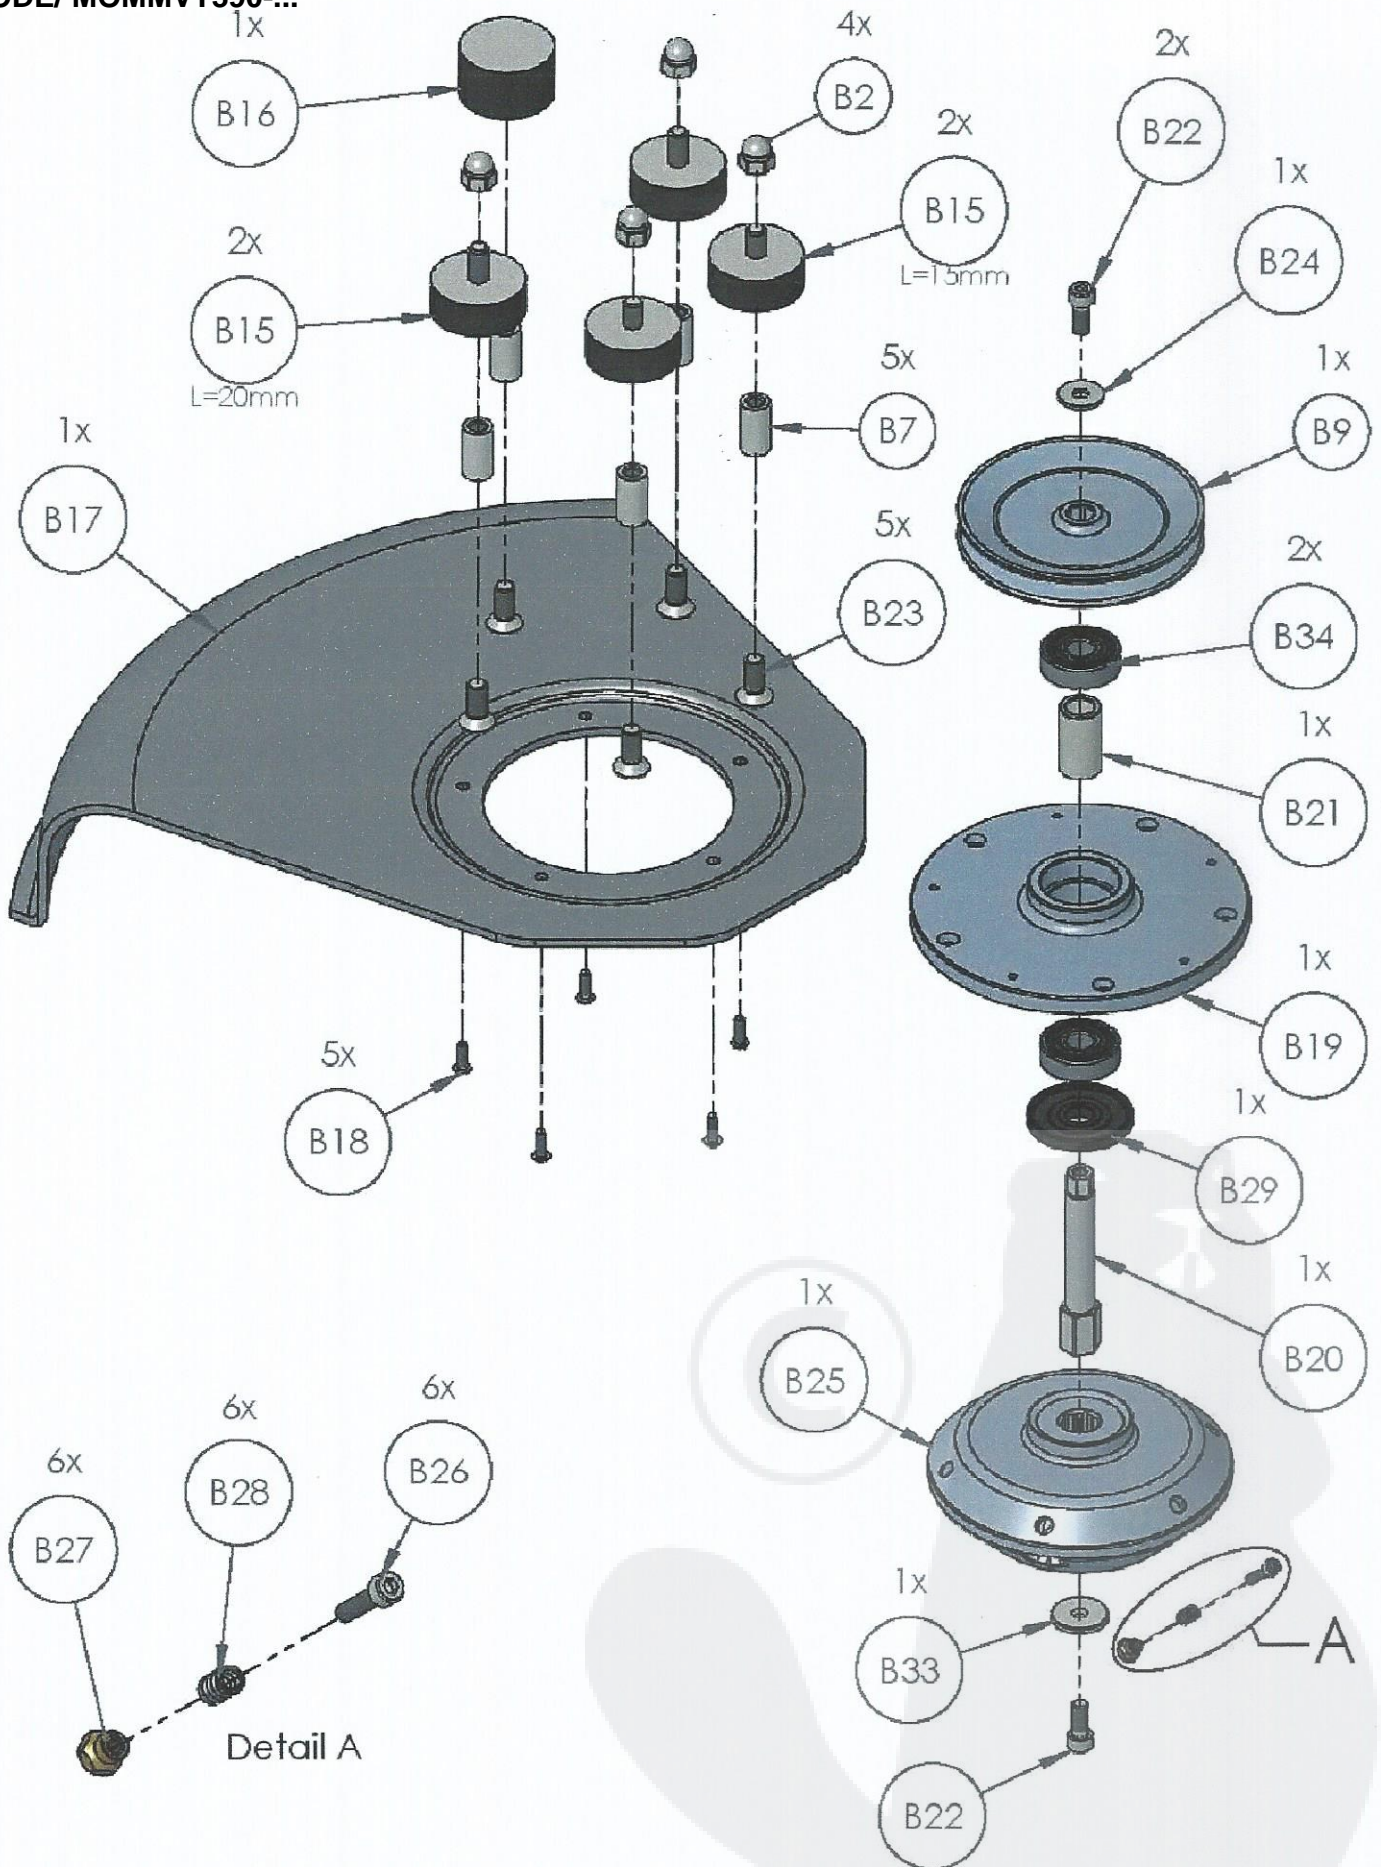

Exploded view: beschermkap

Project nr. : 14083

Tek. nr. : 13

Datum : 12/02/16

Eenheid : mm Schaal : 1/-

Projectie :

CODE/ MOMMVT390-...

Benaming :

Greijmans Groep

Exploded view: groep B

Project nr. : 14083

Tek. nr. : 11

Datum : 12/02/16

Eenheid : mm

Schaal : 1/-

Projectie :

CODE: MOMMVT390-...

Lager wielen : 720-0327 (2)
 roulements roues :

Benaming :

Greijmans Groep

Exploded view

Project nr. : 14083

Tek. nr. : 12

Datum : 23/03/2016

Eenheid : mm

Schaal : 1/-

Projectie :