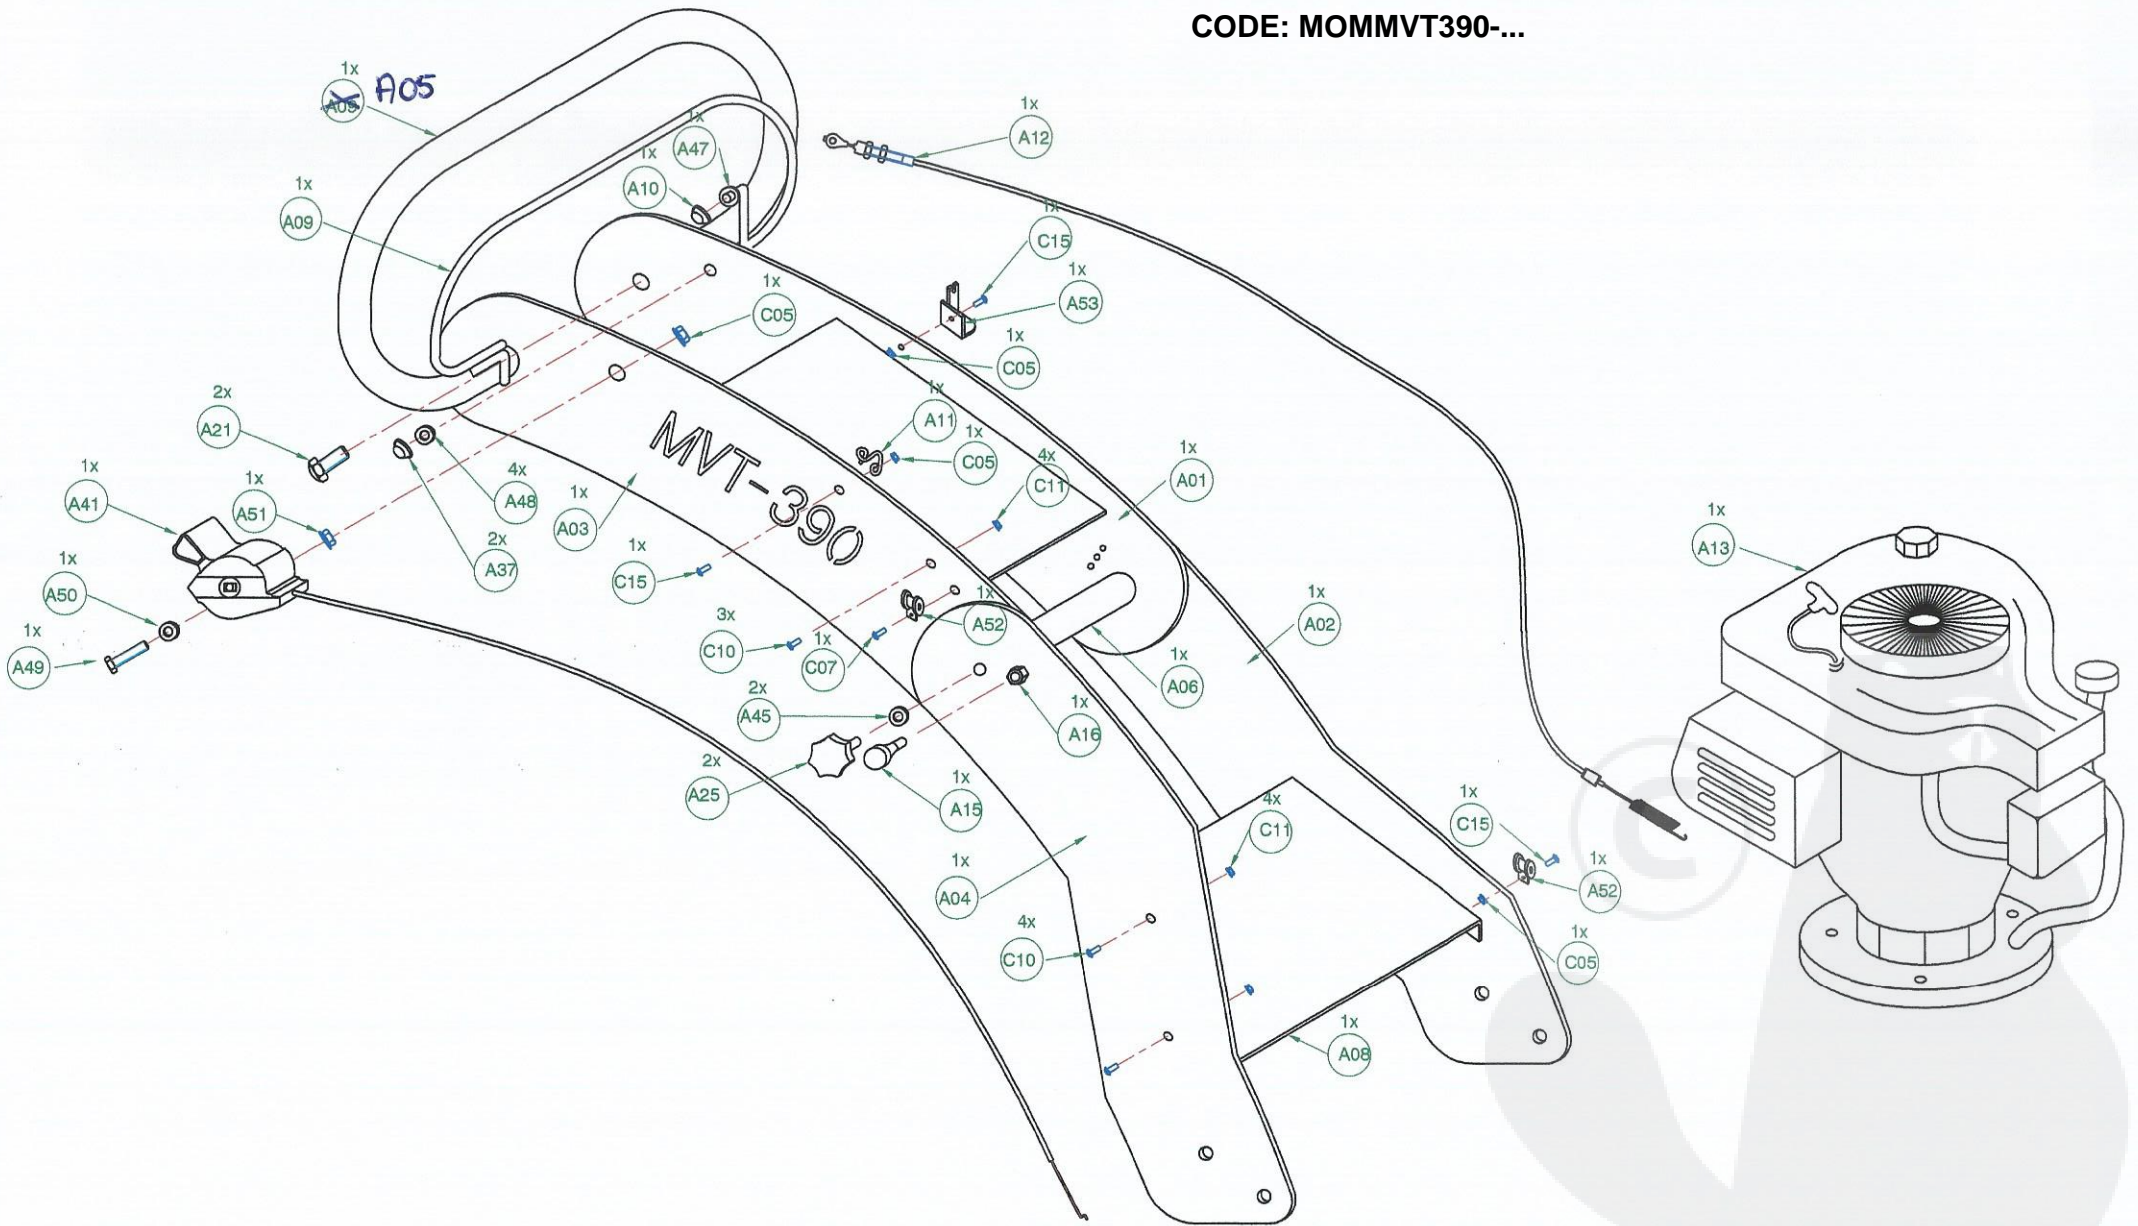

CODE: MOMMVT390-...

Benaming :	Greijmans Groep	Project nr. :	14083
	Exploded view Handvat	Tek. nr. :	10
		Datum :	22/03/16
		Eenhed :	mm
		Schaal :	1/-
Projectie :			

CODE: MOMMVT390-...

Benaming :

Greijmans Groep

Exploded view: beschermkap

Project nr. : 14083

Tek. nr. : 13

Datum : 12/02/16

Eenheid : mm Schaal : 1/-

Projectie :

CODE/ MOMMVT390-...

Benaming :

CODE: MOMMVT390-...

Lager wielen : 720-0327 (2)
 roulements roues :

Benaming :

Greijmans Groep

Exploded view

Project nr. : 14083

Tek. nr. : 12

Datum : 23/03/2016

Eenheid : mm

Schaal : 1/-

Projectie :