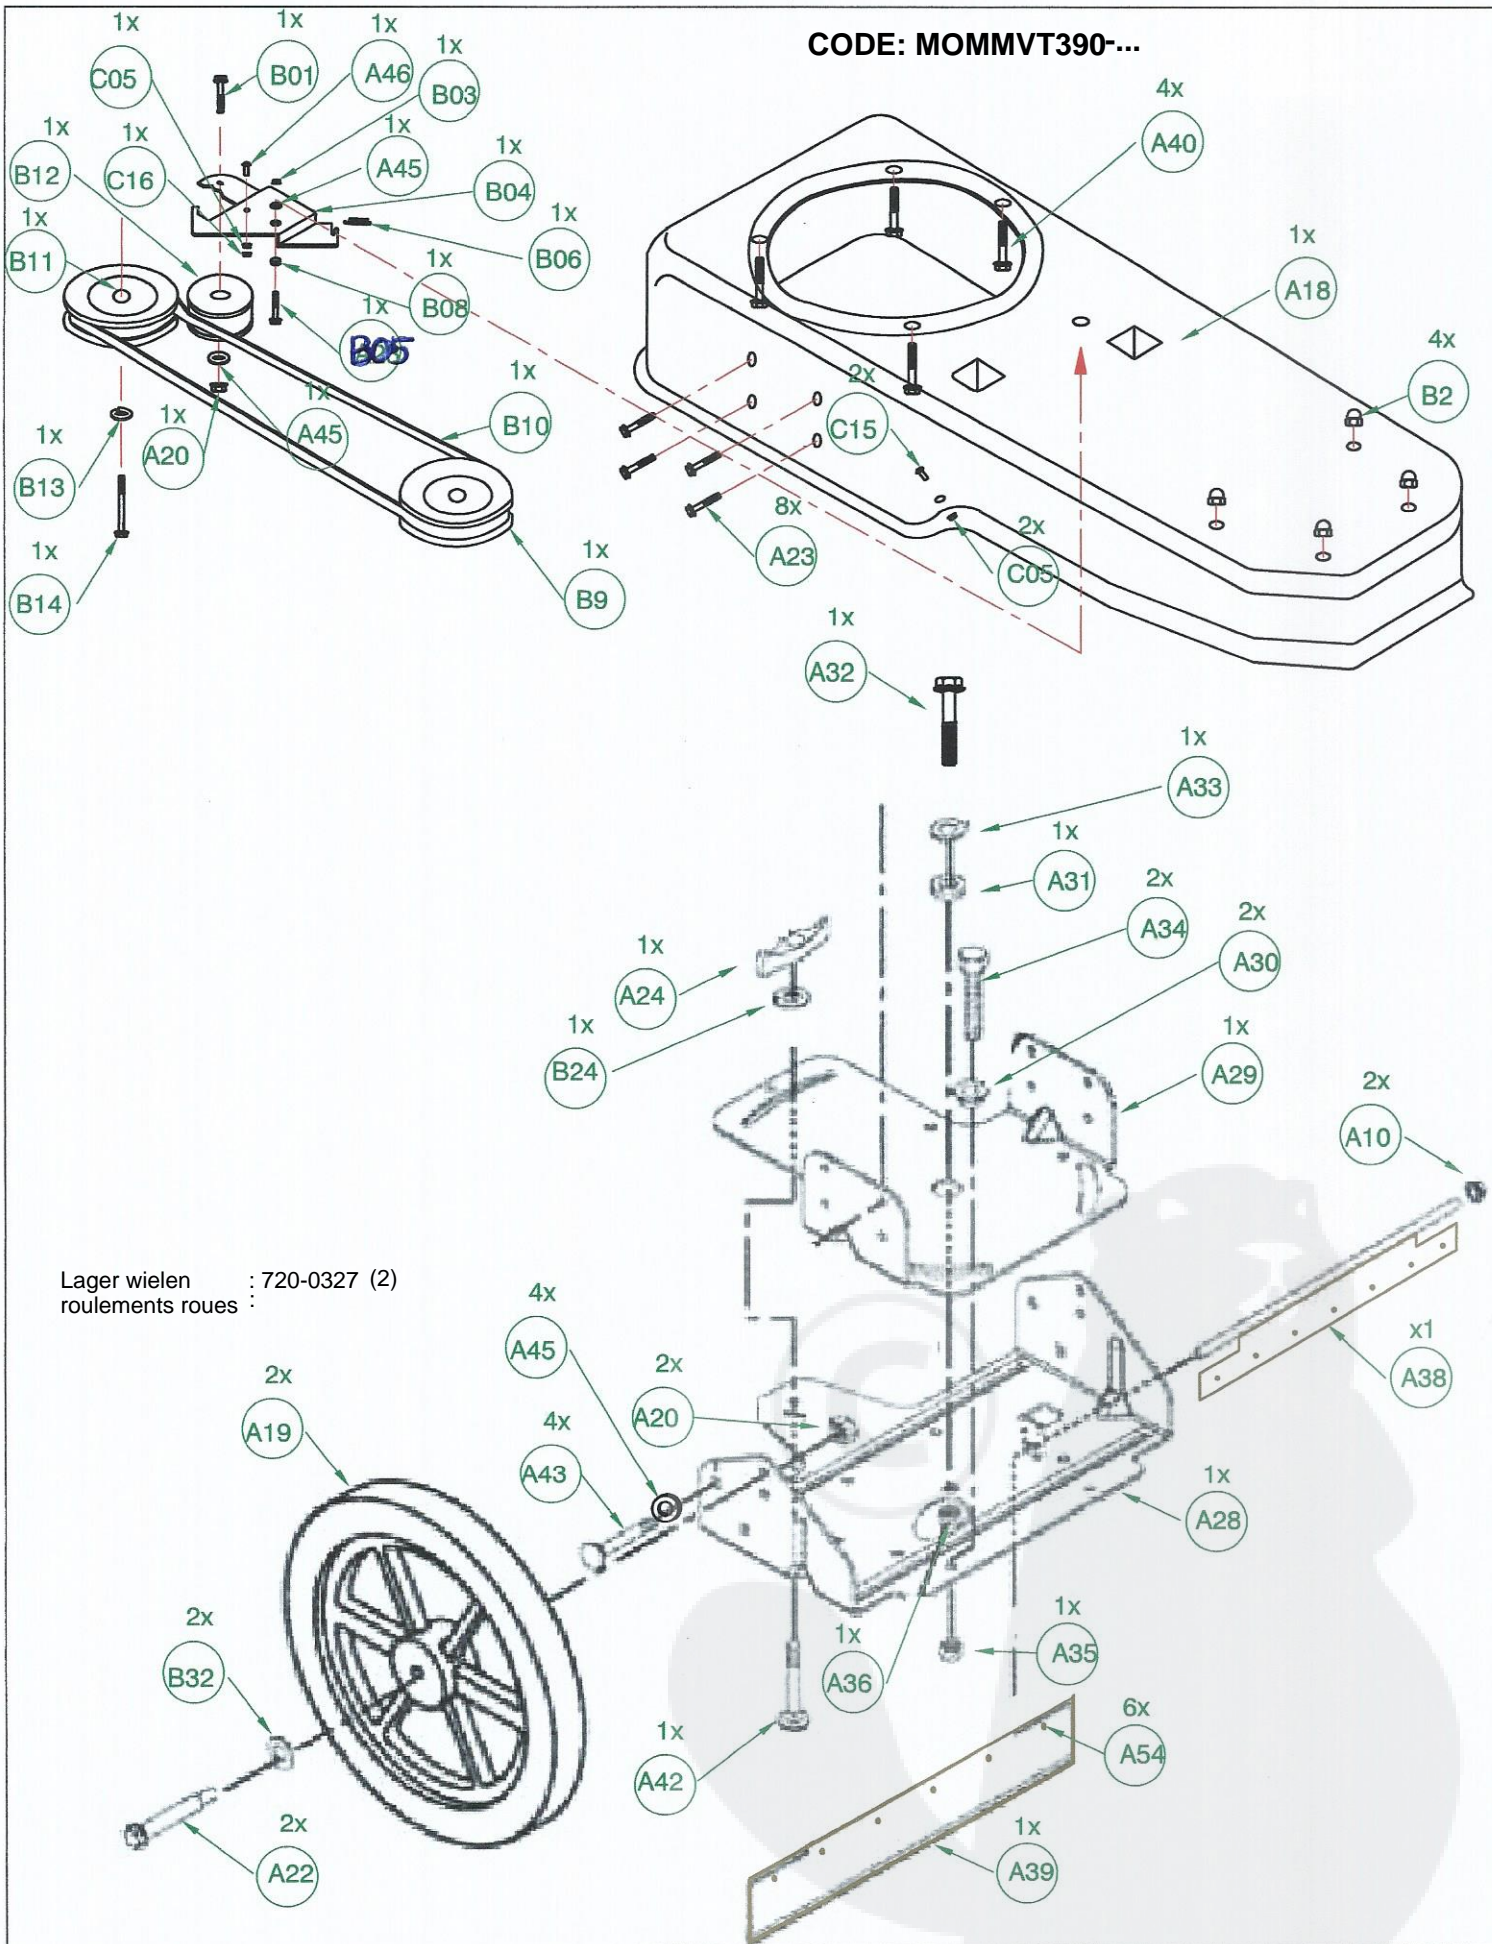

Exploded view: beschermkap

Project nr. : 14083

Tek. nr. : 13

Datum : 12/02/16

Eenheid : mm Schaal : 1/-

Projectie :

CODE/ MOMMVT390-...

Benaming :

Greijmans Groep

Exploded view: groep B

Project nr. : 14083

Tek. nr. : 11

Datum : 12/02/16

Eenheid : mm

Schaal : 1/-

Projectie :

CODE: MOMMVT390-...

Lager wielen : 720-0327 (2)
 roulements roues :

Benaming :

Greijmans Groep

Exploded view

Project nr. : 14083

Tek. nr. : 12

Datum : 23/03/2016

Eenheid : mm

Schaal : 1/-

Projectie :