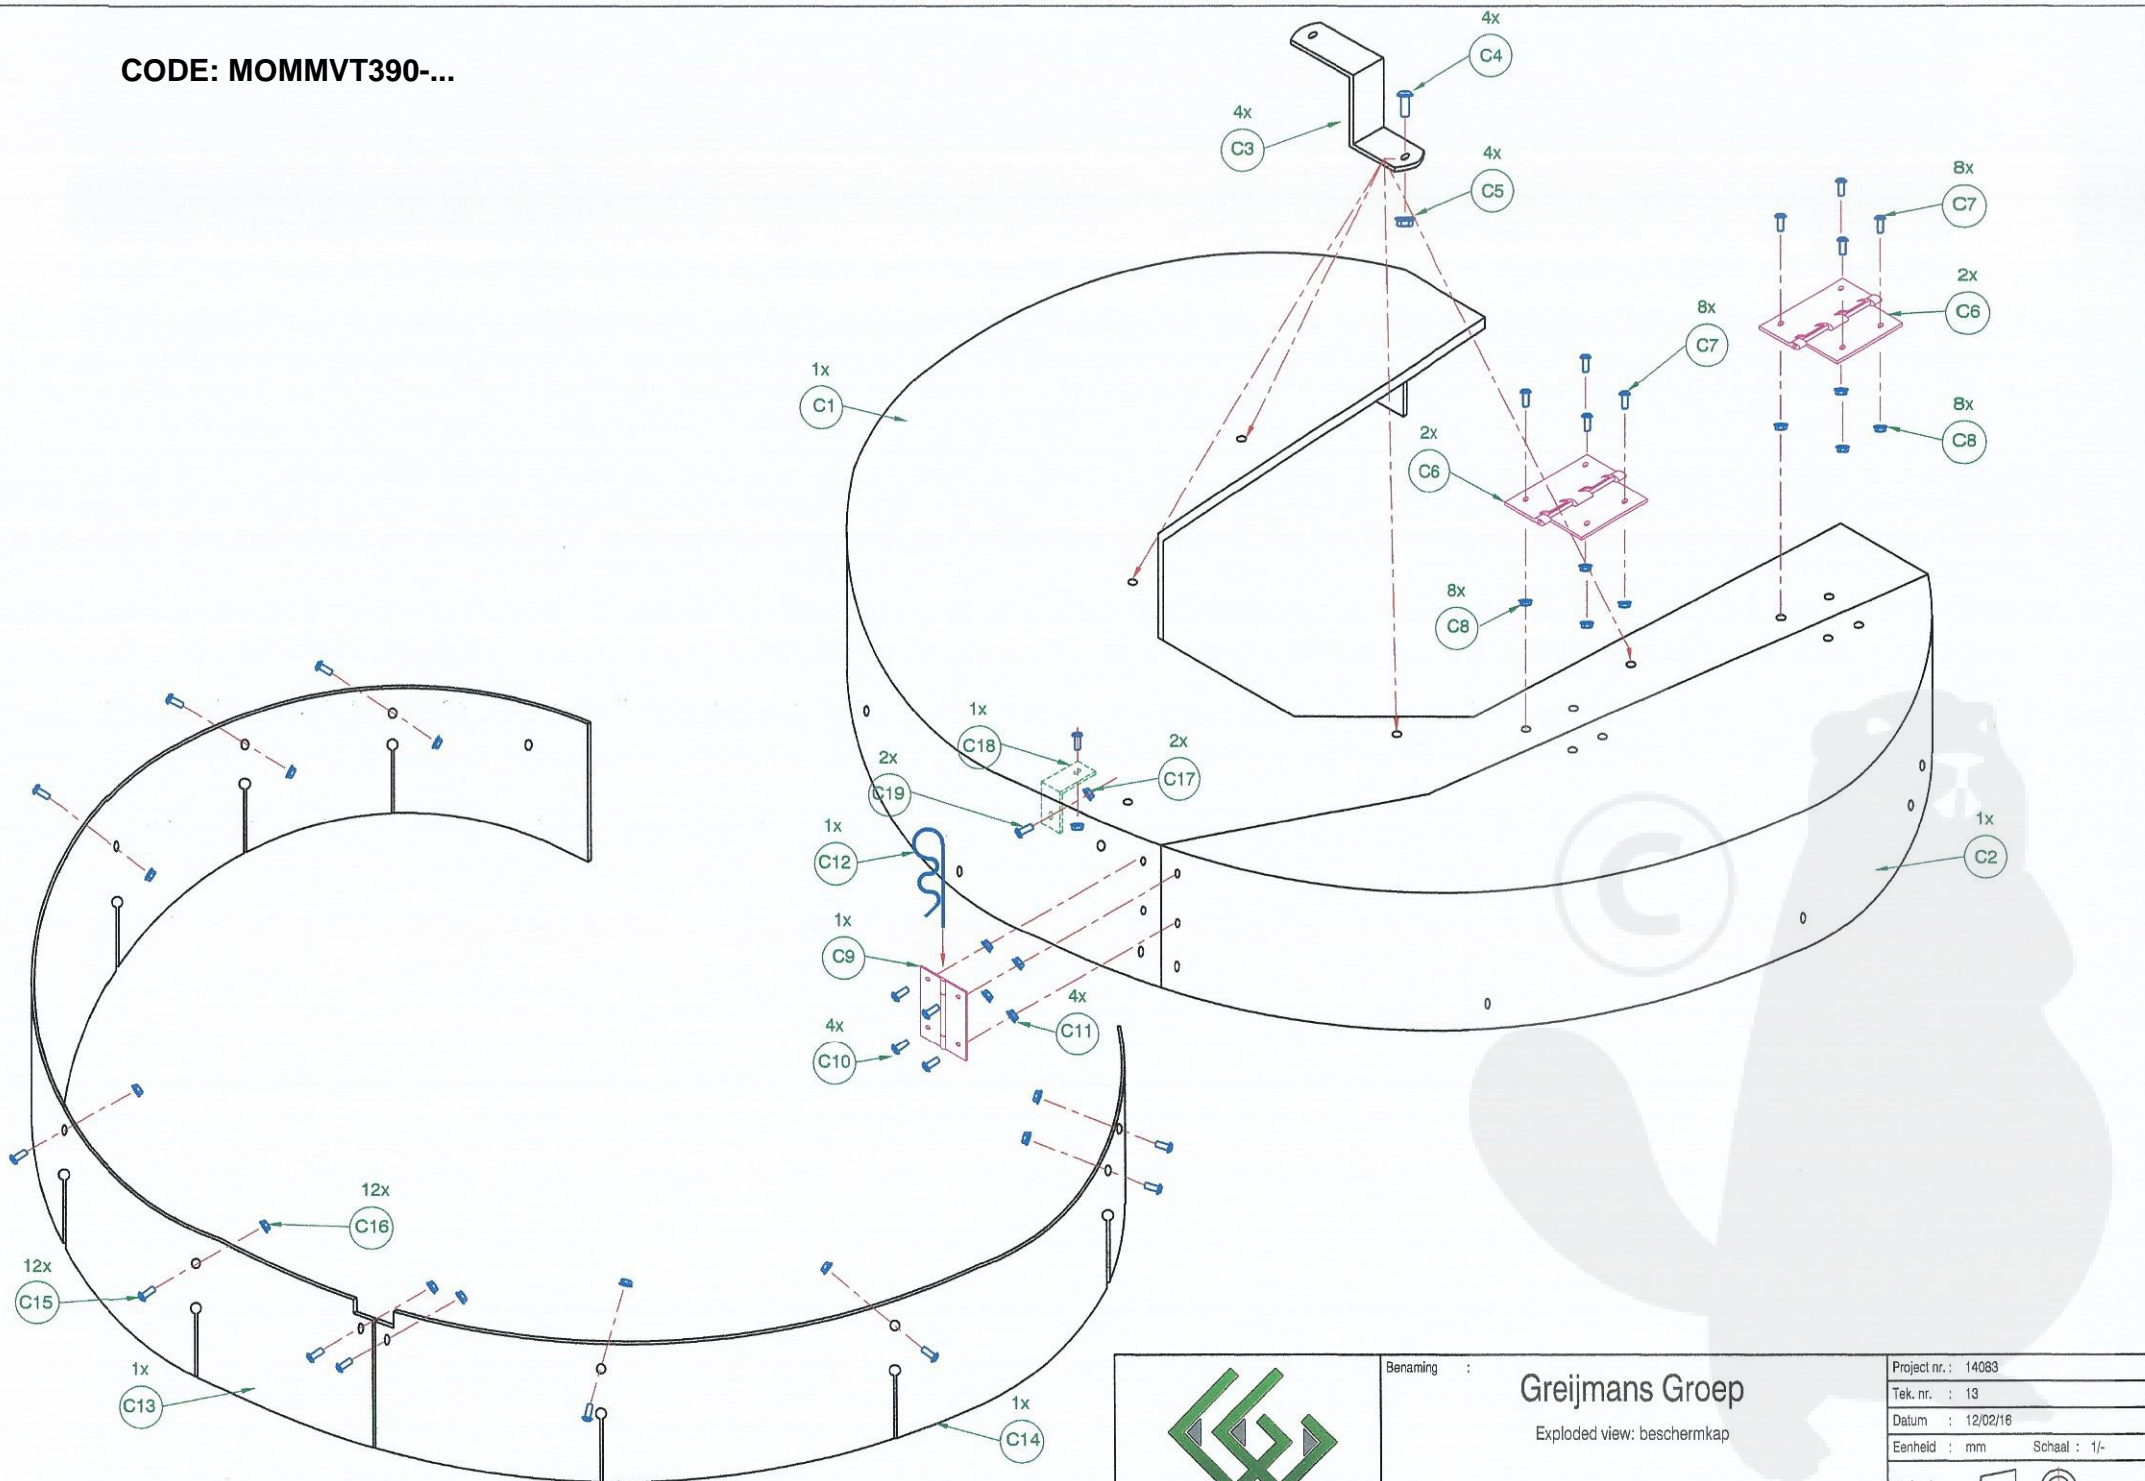

CODE: MOMMVT390-...

Benaming :	Greijmans Groep	Project nr. :	14083
	Exploded view Handvat	Tek. nr. :	10
		Datum :	22/03/16
		Eenhed :	mm
		Schaal :	1/-
Projectie :			

CODE: MOMMVT390-...

Benaming :

Greijmans Groep

Exploded view: beschermkap

Project nr. : 14083

Tek. nr. : 13

Datum : 12/02/16

Eenheid : mm Schaal : 1/-

Projectie :

CODE/ MOMMVT390-...

Benaming :

Greijmans Groep

Exploded view: groep B

Project nr. : 14083

Tek. nr. : 11

Datum : 12/02/16

Eenheid : mm

Schaal : 1/-

Projectie :

Eenheid : mm

Schaal : 1/-

Projectie :